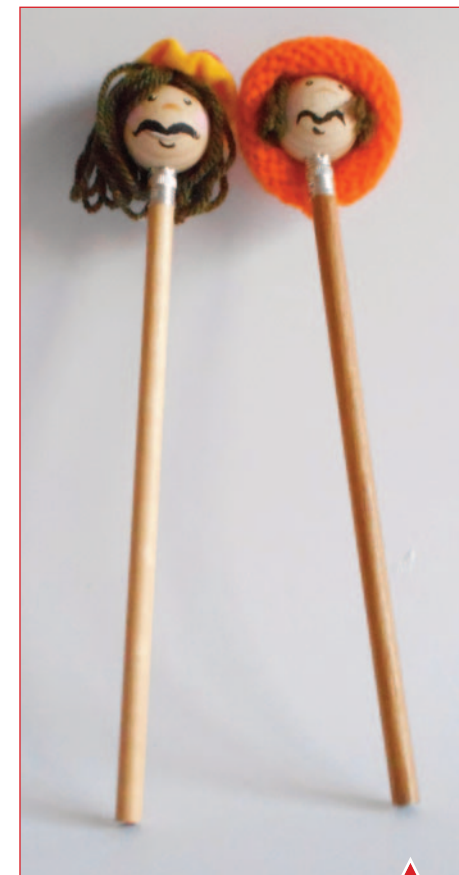

Cornice con sassi € 6,00

Mini borsette con bagno schiuma € 5,00

Porta spago decoupage € 5,00

Padella orologio € 15,00

Block Notes decoupage € 8,00

Bacheca sughero dipinta € 8,00

Matite con testina € 3,50

Set petali da bagno € 8,00