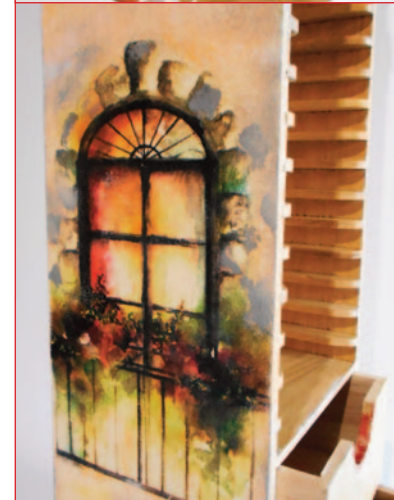

Porta cd con cassetti € 13,00